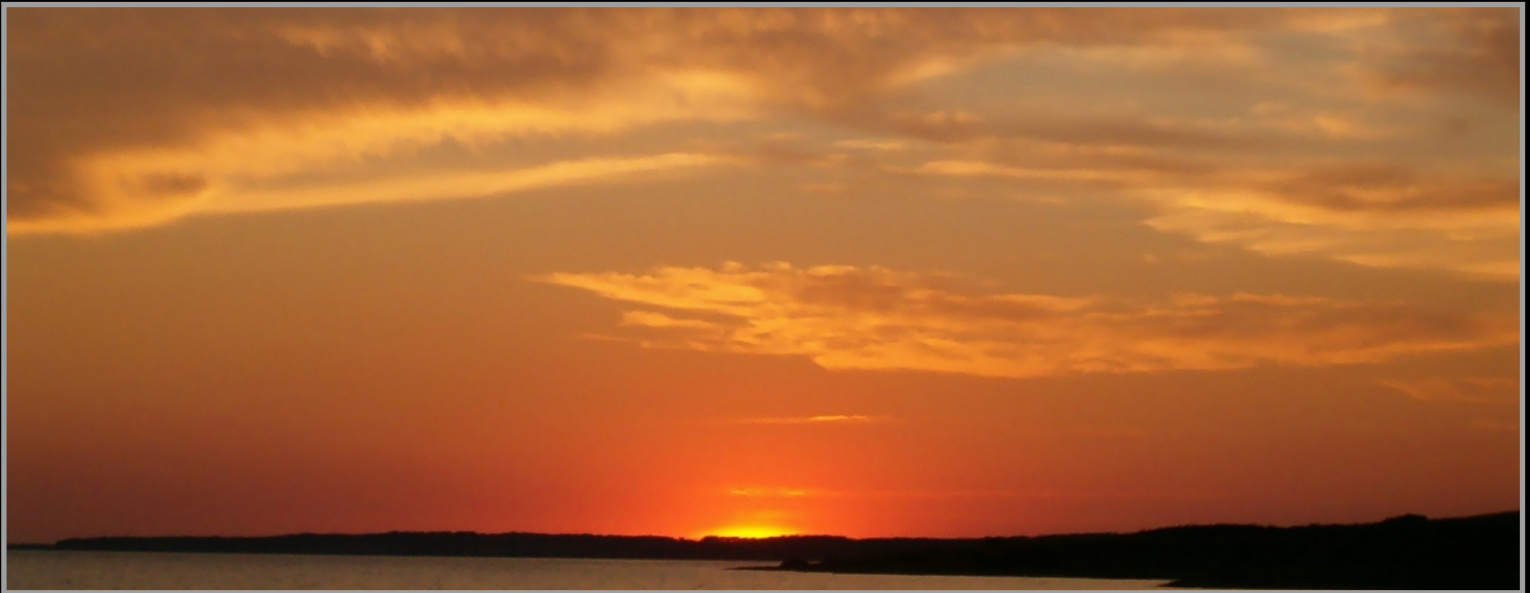

Humlebjergget 2001

Kreta 2003